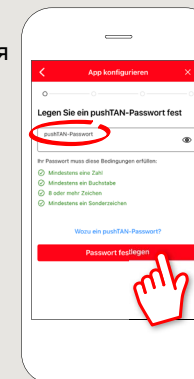

# pushTAN: початкове налаштування

[www.ksklb.de/pushtan](http://www.ksklb.de/pushtan)

 Kreissparkasse  
Ludwigsburg

Не починайте процес реєстрації, описаний нижче, доки ви не отримаєте реєстраційний лист та Ваші дані для доступу до онлайн-банкінгу (ПІН-код для відкриття та ім'я користувача). Якщо Ви змінили свою попередню процедуру входу на pushTAN, збережіть свої звичайні дані доступу. В іншому випадку Ви отримаєте окремий лист з PIN-кодом у пошті, що містить Ваші нові дані доступу.

- 1** Завантажте додаток S-pushTAN на Ваш смартфон.

- 2** Відкрийте програму та натисніть «**Jetzt einrichten**» > «**Registrierungsbrief erhalten**» > «**Weiter**» > «**Weiter**», щоб дозволити отримання push-повідомлень.

- 3** На наступному кроці встановіть пароль для програми та підтвердіть його, ввівши пароль повторно.

Потім зазначте, чи хочете Ви відкривати програму за допомогою **TouchID** або **FaceID**.

- 4** Тепер надайте додатку доступ до Вашої камери, щоб мати змогу відсканувати QR-код, зазначений в реєстраційному листі.