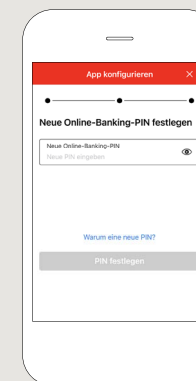

1. **6** Якщо Ви отримали від нас початкові дані для доступу до онлайн-банкінгу, тепер Вам необхідно змінити отриманий PIN-код. Потім підтвердіть новий PIN-код, ввівши його ще раз.

Добре запам'ятайте цей PIN-код! Цей PIN-код також потрібен для входу через додаток «Sparkasse» та www.ksklb.de