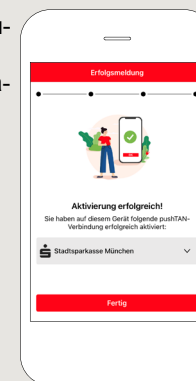

- 1** Завантажте додаток S-pushTAN на Ваш смартфон.

- 2** Відкрийте програму та натисніть «**Jetzt einrichten**» > «**Registrierungsbrief erhalten**» > «**Weiter**» > «**Weiter**», щоб дозволити отримання push-повідомлень.

- 3** На наступному кроці встановіть пароль для програми та підтвердіть його, ввівши пароль повторно.

Потім зазначте, чи хочете Ви відкривати програму за допомогою **TouchID** або **FaceID**.

- 4** Тепер надайте додатку доступ до Вашої камери, щоб мати змогу відсканувати QR-код, зазначений в реєстраційному листі.

- 5** На наступному кроці введіть свої дані доступу до онлайн-банкінгу.

- 6** Якщо Ви отримали від нас початкові дані для доступу до онлайн-банкінгу, тепер Вам необхідно змінити отриманий PIN-код. Потім підтвердіть новий PIN-код, ввівши його ще раз.

Добре запам'ятайте цей PIN-код! Цей PIN-код також потрібен для входу через додаток «Sparkasse» та [www.ksklb.de](http://www.ksklb.de)

- 7** Ваше з'єднання pushTAN успішно налаштовано!