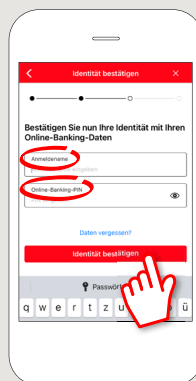

- 1** Завантажте додаток S-pushTAN на Ваш смартфон.

- 2** Відкрийте програму та натисніть «**Jetzt einrichten**» > «**Registrierungsbrief erhalten**» > «**Weiter**» > «**Weiter**», щоб дозволити отримання push-повідомлень.

- 3** На наступному кроці встановіть пароль для програми та підтвердіть його, ввівши пароль повторно.

Потім зазначте, чи хочете Ви відкривати програму за допомогою **TouchID** або **FaceID**.

- 4** Тепер надайте додатку доступ до Вашої камери, щоб мати змогу відсканувати QR-код, зазначений в реєстраційному листі.

- 5** На наступному кроці введіть свої дані доступу до онлайн-банкінгу.

- 6** Якщо Ви отримали від нас початкові дані для доступу до онлайн-банкінгу, тепер Вам необхідно змінити отриманий PIN-код. Потім підтвердіть новий PIN-код, ввівши його ще раз.