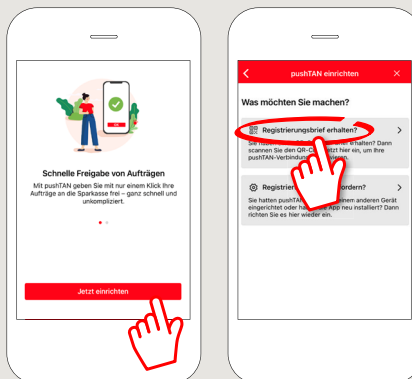

# pushTAN: початкове налаштування

[www.ksklb.de/pushtan](http://www.ksklb.de/pushtan)

 Kreissparkasse  
Ludwigsburg

Не починайте процес реєстрації, описаний нижче, доки ви не отримаєте реєстраційний лист та Ваші дані для доступу до онлайн-банкінгу (ПІН-код для відкриття та ім'я користувача). Якщо Ви змінили свою попередню процедуру входу на pushTAN, збережіть свої звичайні дані доступу. В іншому випадку Ви отримаєте окремий лист з PIN-кодом у пошті, що містить Ваші нові дані доступу.

- 1** Завантажте додаток S-pushTAN на Ваш смартфон.

- 2** Відкрийте програму та натисніть «**Jetzt einrichten**» > «**Registrierungsbrief erhalten**» > «**Weiter**» > «**Weiter**», щоб дозволити отримання push-повідомлень.

- 3** На наступному кроці встановіть пароль для програми та підтвердіть його, ввівши пароль повторно.

Потім зазначте, чи хочете Ви відкривати програму за допомогою **TouchID** або **FaceID**.

- 4** Тепер надайте додатку доступ до Вашої камери, щоб мати змогу відсканувати QR-код, зазначений в реєстраційному листі.